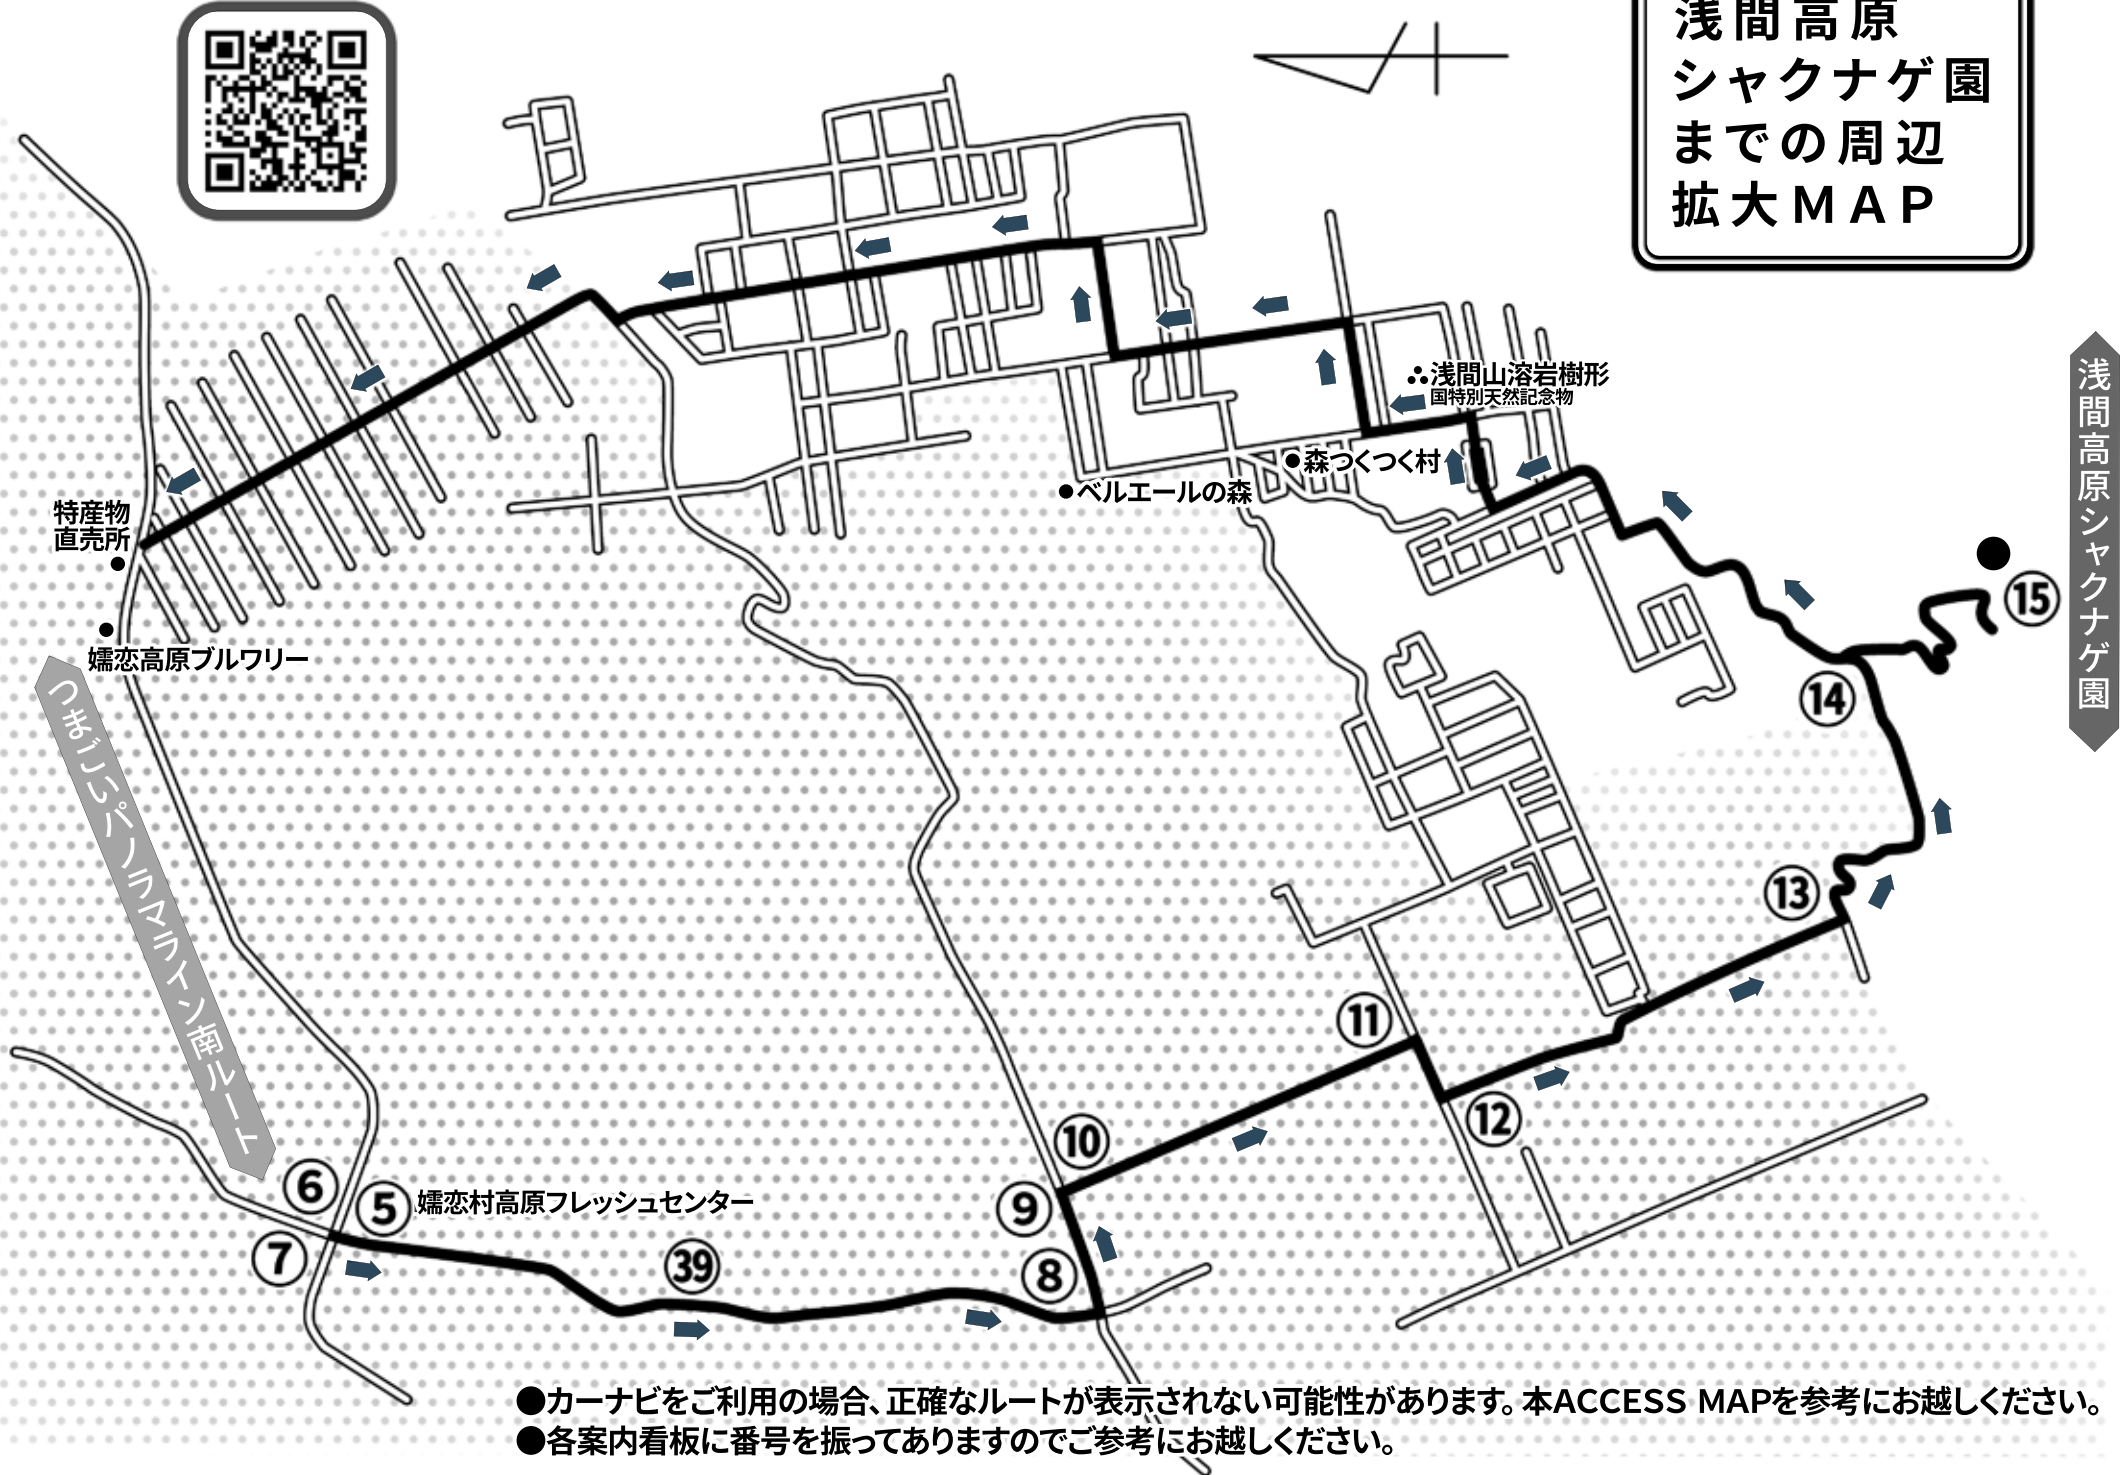

浅間高原 シャクナゲ園 ACCESS MAP

- カーナビをご利用の場合、正確なルートが表示されない可能性があります。本ACCESS MAPを参考にお越しください。
- 各案内看板に番号を振ってありますのでご参考にお越しください。

●案内看板はまつりの期間中のみの設置となります。

お問い合わせ **浅間高原 シャクナゲ園**
<https://www.tsumagoi-kankou.jp/rhododendron-fair>

(一社) 嬬恋村観光協会 TEL 0279-97-3721
 〒377-1524 群馬県吾妻郡嬬恋村鎌原710-136

浅間高原シャクナゲ園情報

浅間高原 シャクナゲ園 までの周辺 拡大MAP

浅間高原シャクナゲ園

- カーナビをご利用の場合、正確なルートが表示されない可能性があります。本ACCESS MAPを参考にお越してください。
- 各案内看板に番号を振ってありますのでご参考にお越してください。